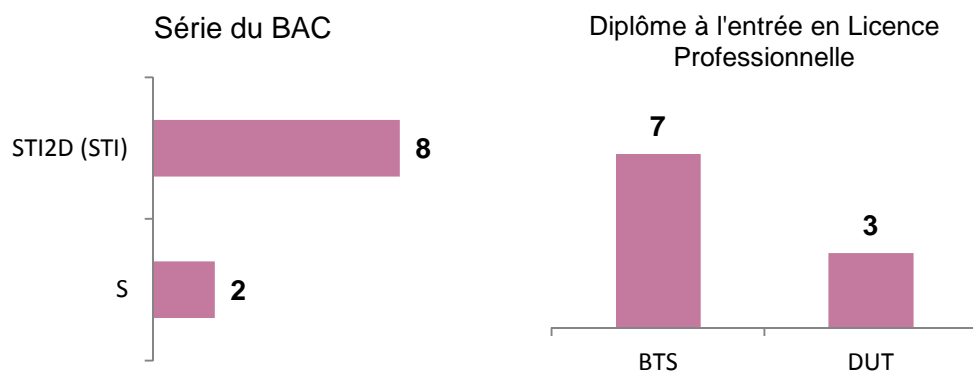

Nombre de diplômés : 12  
 Nombre de répondants : 10  
 Taux de réponse : 83,3 %  
 Formation initiale (FI) : 7  
 Formation par alternance : 3

*Situation en décembre 2014 de la promotion 2012*

**Caractéristiques de la population répondante - N = 10**

10 hommes – tous de nationalité française  
 Âge médian à l'obtention de la Licence Professionnelle : **22 ans** / moyen : 22 ans.

**L'emploi après la Licence Professionnelle - N = 10**

Après la Licence Professionnelle, tous les répondants ont occupé au moins 1 emploi.  
 La durée médiane en emploi est de 22,5 mois / durée moyenne : 22,5 mois.