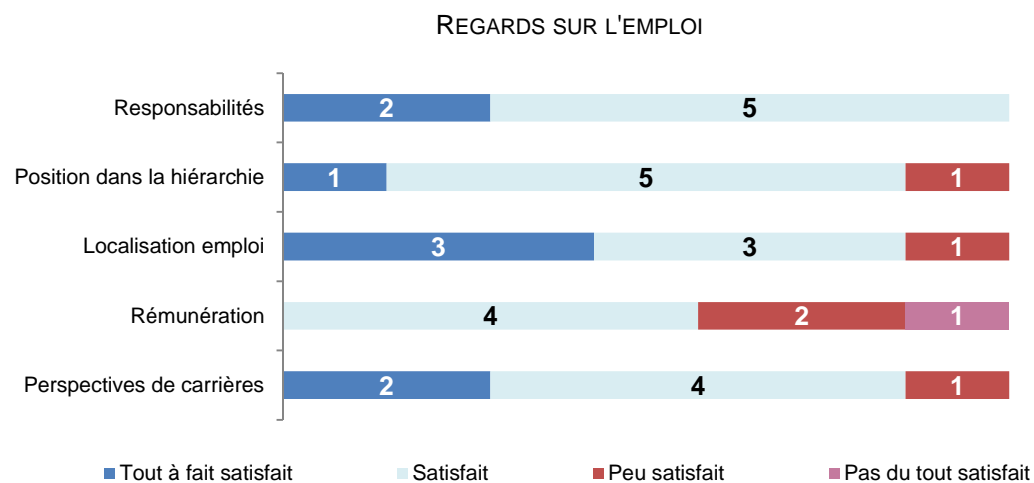

**STATUT DE L'EMPLOI**

**PRINCIPAUX MODES D'OBTENTION DE L'EMPLOI**

### Quelques emplois

Concepteur 3D  
 Concepteur designer  
 Dessinateur projeteur BE mécanique  
 Dessinateur industriel en rétro-ingénierie  
 Technicien dessinateur concepteur en bureau d'études

Revenu net mensuel*	
Minimum	1300 €
Moyen	1458 €
Maximum	1650 €
Médian	1441 €

\*Emplois en France - hors primes et 13<sup>ème</sup> mois.

## Évaluation de l'emploi actuel - N = 7

Pour 4 répondants en emploi sur 7, l'emploi occupé au moment de l'enquête est aussi leur **premier emploi**.