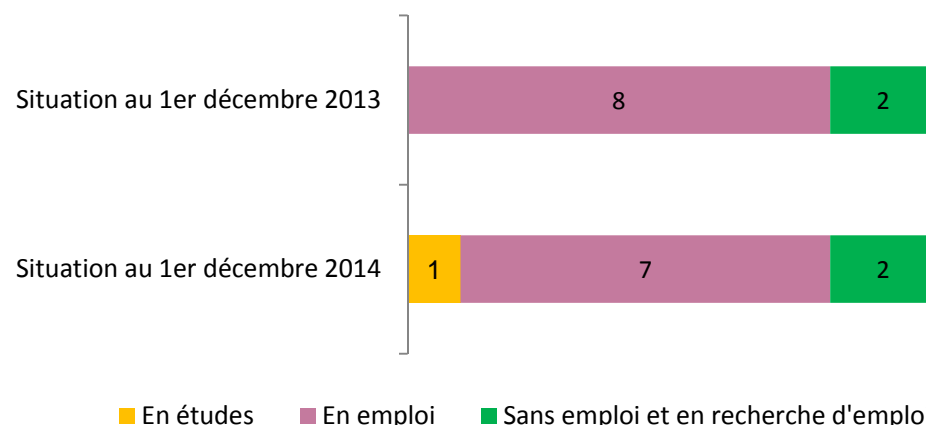

Nombre de diplômés : 12  
 Nombre de répondants : 10  
 Taux de réponse : 83,3 %  
 Formation initiale (FI) : 7  
 Formation par alternance : 3

*Situation en décembre 2014 de la promotion 2012*

**Caractéristiques de la population répondante - N = 10**

10 hommes – tous de nationalité française  
 Âge médian à l'obtention de la Licence Professionnelle : **22 ans** / moyen : 22 ans.

**L'emploi après la Licence Professionnelle - N = 10**

Après la Licence Professionnelle, tous les répondants ont occupé au moins 1 emploi.  
 La durée médiane en emploi est de 22,5 mois / durée moyenne : 22,5 mois.

**Situations après la licence professionnelle - N = 10**

Situations au 01/12/2014 - N= 10	Emploi	Études	Recherche d'emploi
Avec poursuite d'études après la Lpro	-	1	-
Sans poursuite d'études après la Lpro	7	-	2