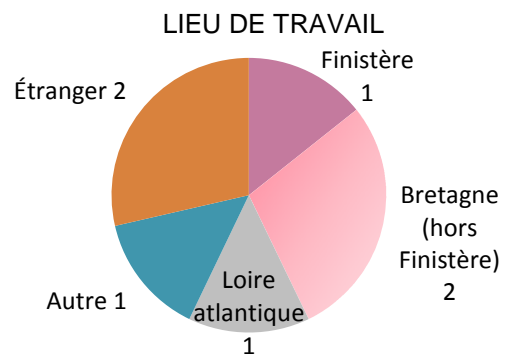

CARACTÉRISTIQUES DE L'EMPLOI AU 1ER DÉCEMBRE 2014

(N = 7)

TYPE D'EMPLOYEUR

Tous travaillent pour une entreprise privée

TEMPS DE TRAVAIL

- Tous les répondants travaillent à temps complet

DOMAINE D'ACTIVITE DE L'EMPLOYEUR

Industries (manufacturières, extractives et autres)	5
<i>Fabrication d'articles en fils métalliques, de chaînes et de ressorts</i>	1
<i>Fabrication d'équipements d'aide à la navigation</i>	1
<i>Fabrication de machines agricoles et forestières</i>	1
<i>Fabrication de carrosseries et remorques</i>	1
<i>Non précisé</i>	1
Activités spécialisées, scientifiques et techniques	1
<i>Ingénierie, études techniques</i>	1
Santé humaine et action sociale (<i>pas de précision</i>)	1

STATUT DE L'EMPLOI

PRINCIPAUX MODES D'OBTENTION DE L'EMPLOI

Quelques emplois

Concepteur 3D
Concepteur designer
Dessinateur projeteur BE mécanique
Dessinateur industriel en rétro-ingénierie
Technicien dessinateur concepteur en bureau d'études

Revenu net mensuel*	
Minimum	1300 €
Moyen	1458 €
Maximum	1650 €
Médian	1441 €

*Emplois en France - hors primes et 13ème mois.