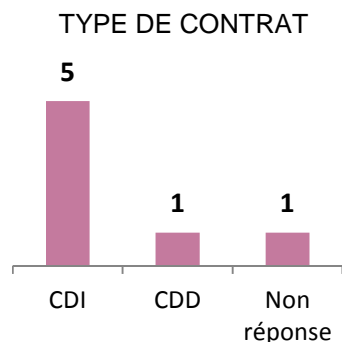

CARACTÉRISTIQUES DE L'EMPLOI AU 1ER DÉCEMBRE 2014

(N = 7)

TYPE D'EMPLOYEUR

Tous travaillent pour une entreprise privée