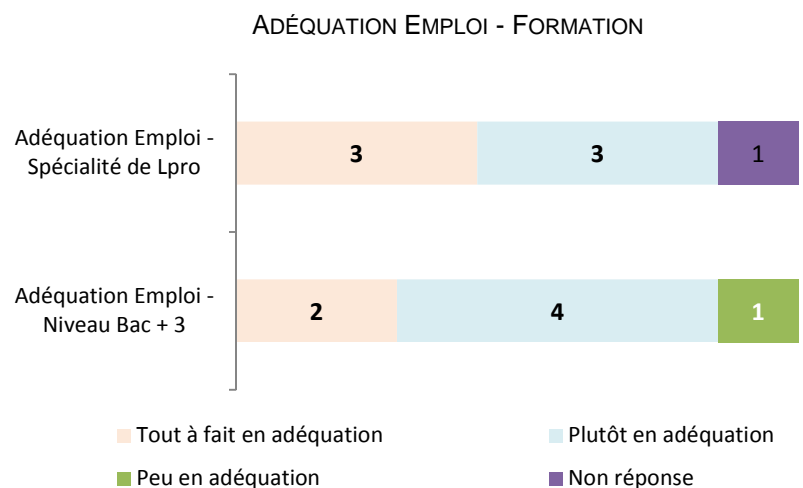

Évaluation de l'emploi actuel - N = 7

Pour 4 répondants en emploi sur 7, l'emploi occupé au moment de l'enquête est aussi leur **premier emploi**.

Poursuite d'études après la licence professionnelle - N=1

1 répondant a poursuivi des études après la Licence professionnelle *Eco-conception et design*.

Nombre de diplômés	2012/2013			2013/2014			2014/2015		
	Intitulé formation	Établissement (Département)	Résultat	Intitulé formation	Établissement (Département)	Résultat	Intitulé formation	Établissement (Département)	Résultat
1	-	-	-	-	-	-	Licence Mécanique et science pour l'ingénieur, sciences et propriétés de la matière	Université Rennes 1 (35)	En cours