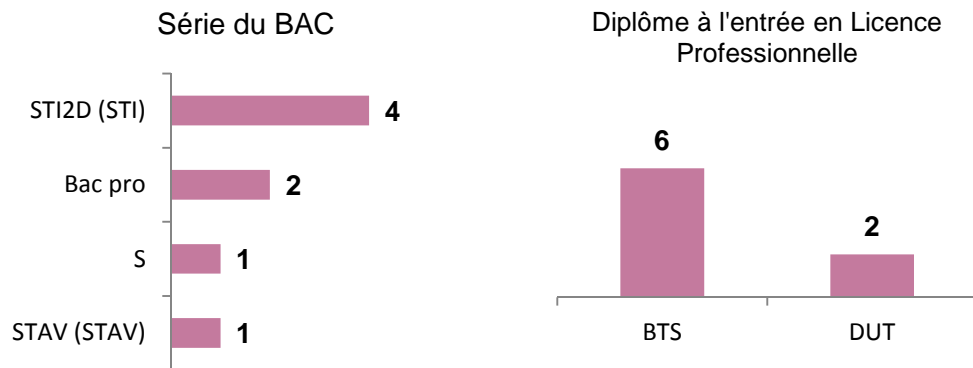

Caractéristiques de la population répondante - N = 8

8 hommes – tous de nationalité française
Âge médian à l'obtention de la Licence Professionnelle : **22.5 ans** / moyen : 23 ans.

L'emploi après la Licence Professionnelle - N = 8

Après la Licence Professionnelle, tous les répondants ont occupé au moins 1 emploi.
La durée médiane en emploi est de 26.5 mois / durée moyenne : 25.25 mois.

Situations après la licence professionnelle - N = 8

CARACTÉRISTIQUES DE L'EMPLOI AU 1^{ER} DÉCEMBRE 2014

(N = 8)

TYPE D'EMPLOYEUR

Tous travaillent en entreprise privée

TEMPS DE TRAVAIL

- Tous les répondants travaillent à temps complet

DOMAINE D'ACTIVITE DE L'EMPLOYEUR