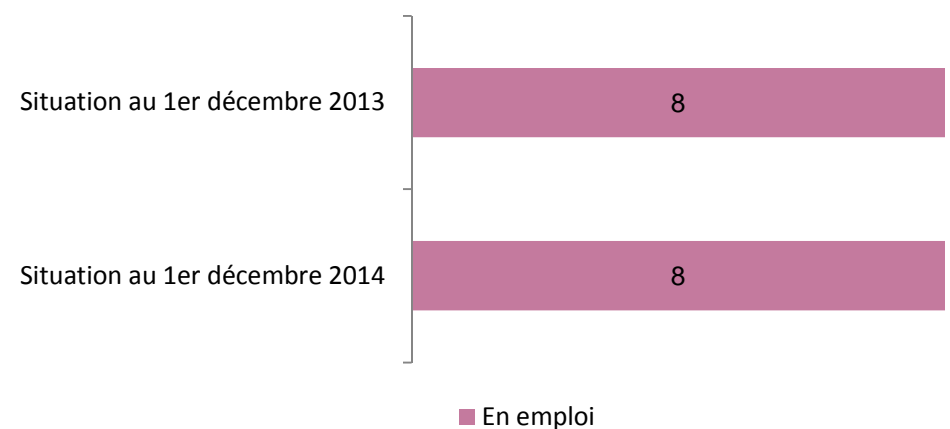

Caractéristiques de la population répondante - N = 8

8 hommes – tous de nationalité française
Âge médian à l'obtention de la Licence Professionnelle : **22.5 ans** / moyen : 23 ans.

L'emploi après la Licence Professionnelle - N = 8

Après la Licence Professionnelle, tous les répondants ont occupé au moins 1 emploi.
La durée médiane en emploi est de 26.5 mois / durée moyenne : 25.25 mois.

Situations après la licence professionnelle - N = 8