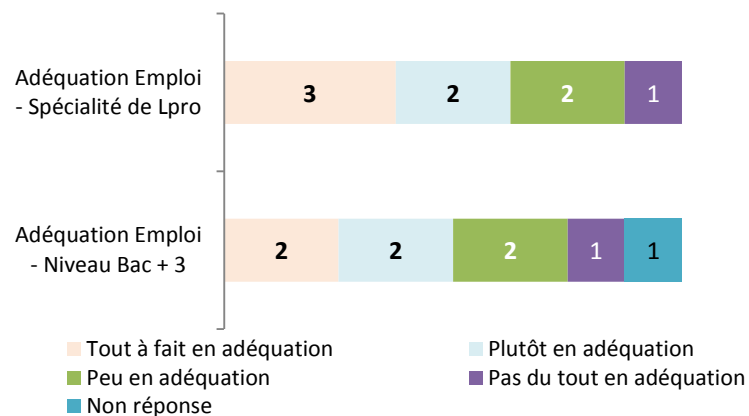

Quelques emplois

Technicien froid industriel
 Commercial forage géothermie
 Chef de chantier metteur au point
 Conseiller technique climatisation

Revenu net mensuel*

Minimum	1300 €
Moyen	1680 €
Maximum	2000 €
Médian	1600 €

*Hors FC, hors primes et 13^{ème} mois.

Évaluation de l'emploi actuel - N = 8

Pour 6 répondants en emploi sur 8, l'emploi occupé au moment de l'enquête est aussi leur **premier emploi**.

ADÉQUATION EMPLOI - FORMATION