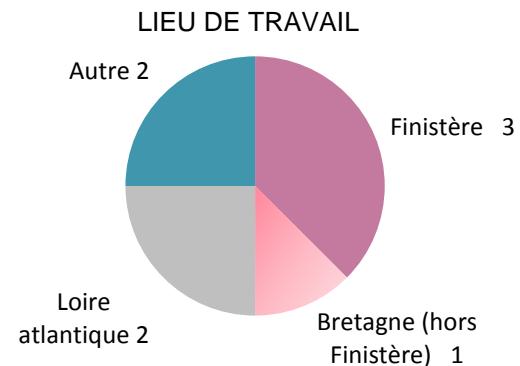

Caractéristiques de la population répondante - N = 8

8 hommes – tous de nationalité française
Âge médian à l'obtention de la Licence Professionnelle : **22.5 ans** / moyen : 23 ans.

L'emploi après la Licence Professionnelle - N = 8

Après la Licence Professionnelle, tous les répondants ont occupé au moins 1 emploi.
La durée médiane en emploi est de 26.5 mois / durée moyenne : 25.25 mois.

Situations après la licence professionnelle - N = 8

CARACTÉRISTIQUES DE L'EMPLOI AU 1^{ER} DÉCEMBRE 2014

(N = 8)

TYPE D'EMPLOYEUR

Tous travaillent en entreprise privée

TEMPS DE TRAVAIL

- Tous les répondants travaillent à temps complet

DOMAINE D'ACTIVITE DE L'EMPLOYEUR