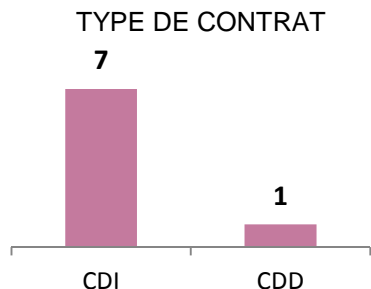

CARACTÉRISTIQUES DE L'EMPLOI AU 1ER DÉCEMBRE 2014

(N = 8)

TYPE D'EMPLOYEUR

Tous travaillent en entreprise privée