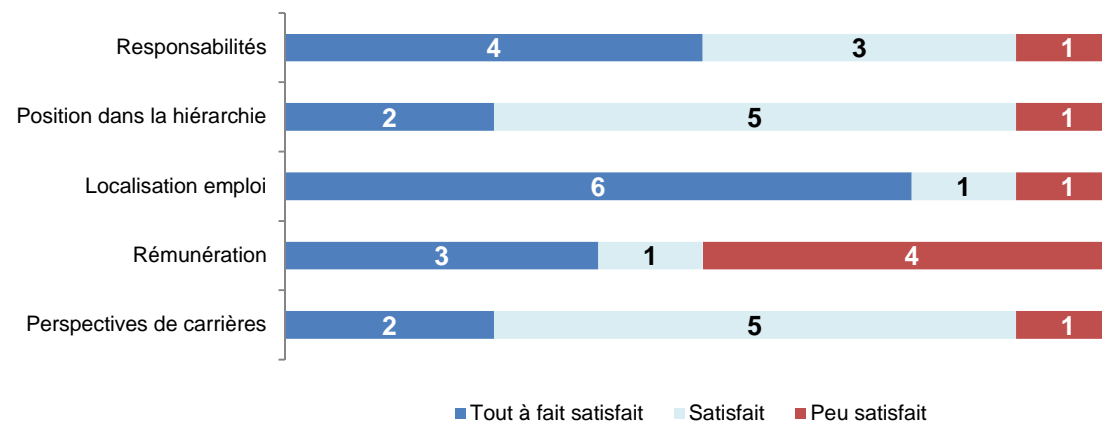

*Hors FC, hors primes et 13^{ème} mois.

Évaluation de l'emploi actuel - N = 8

Pour 6 répondants en emploi sur 8, l'emploi occupé au moment de l'enquête est aussi leur **premier emploi**.

ADÉQUATION EMPLOI - FORMATION

REGARDS SUR L'EMPLOI

Recherche d'emploi depuis la Licence Professionnelle - N = 8

Durée moyenne de recherche active du premier emploi : 1,6 mois.

SANS EMPLOI ET EN RECHERCHE D'EMPLOI AU 1^{ER} DECEMBRE 2014 (N = 0)