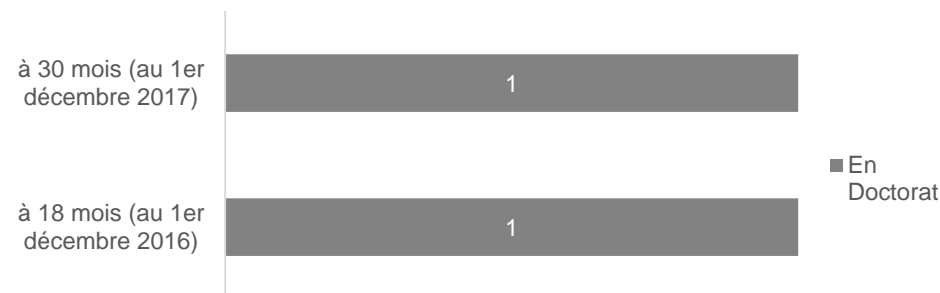

Nombre diplômés : 1   Nombre de répondants : 1
Taux de réponse : 100%

Caractéristiques des répondants

	Eff	%
Sexe		
Hommes	1	100
Nationalité		
Française	1	100
Série de baccalauréat		
S / C	1	100
Département du bac		
Finistère	1	100
Régime d'inscription		
Formation initiale (FI)	1	100
Age à l'obtention du Master		
	Médian	Moyenne
	-	-

Aucun autre diplôme de niveau bac+4 ou plus obtenu par les répondants avant ou pendant le master

Situations après le Master

Indicateurs clés de l'insertion professionnelle

- **Taux d'insertion du master**
  (Nombre de diplômés en emploi / nombre de diplômés en emploi + en recherche d'emploi)
  (pour les répondants sans formation complémentaire post-master)

Pas de résultats significatifs

- **Durée de recherche active du 1er emploi et nombre de mois travaillés**
  (pour les répondants issus de la formation initiale sans formation complémentaire post-master – n=0)

Pas de résultats significatifs

- **Taux de poursuite d'études après le master**
  (Nombre de poursuites d'études après le master / nombre de répondants)

Taux de poursuite d'études : **100%** (1/1)