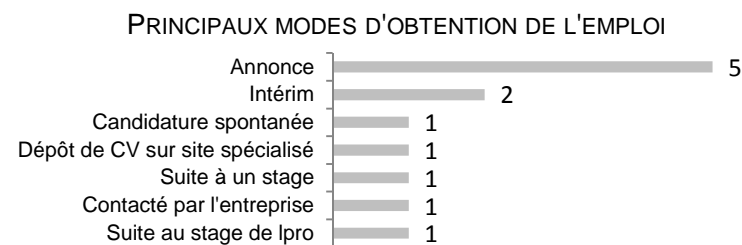

CARACTÉRISTIQUES DE L'EMPLOI AU 1^{ER} DÉCEMBRE 2014

(N = 12 – tous en Formation initiale)

TEMPS DE TRAVAIL

- Tous sont à temps complet

DOMAINE D'ACTIVITE DE L'EMPLOYEUR

Industries manufacturières, extractives et autres	10
<i>Réparation et maintenance navale</i>	1
<i>Construction aéronautique et spatiale</i>	1
<i>Construction de navires et de structures flottantes</i>	1
<i>Fabrication de machines et d'équipements de bureau</i>	1
<i>Fabrication de matériel de lavage et de manutention</i>	1
<i>Fabrication d'instrumentation scientifique et technique</i>	1
<i>Mécanique industrielle</i>	1
<i>Fabrication et rechapage de pneumatiques</i>	1
<i>Fabrication de lait liquide et de produits frais</i>	1
<i>Transformation et conservation de la viande de boucherie</i>	1
Activités spécialisées, scientifiques et techniques	2
<i>Ingénierie, études techniques</i>	2