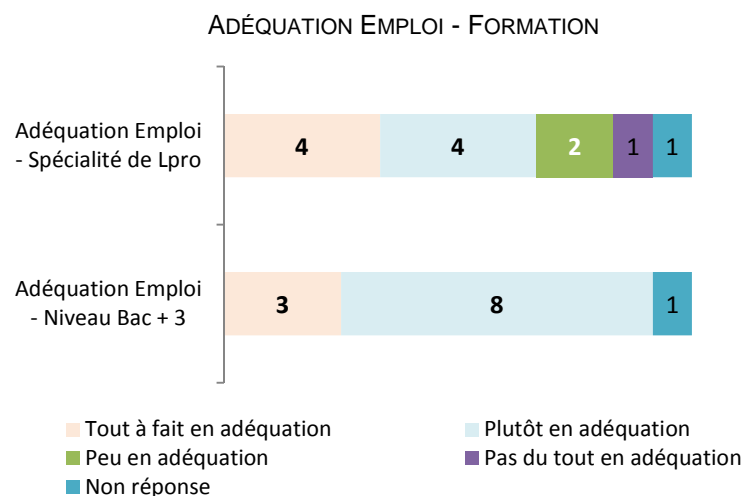

CARACTÉRISTIQUES DE L'EMPLOI AU 1^{ER} DÉCEMBRE 2014

(N = 12 – tous en Formation initiale)

TEMPS DE TRAVAIL

- Tous sont à temps complet

DOMAINE D'ACTIVITE DE L'EMPLOYEUR

Industries manufacturières, extractives et autres	10
<i>Réparation et maintenance navale</i>	1
<i>Construction aéronautique et spatiale</i>	1
<i>Construction de navires et de structures flottantes</i>	1
<i>Fabrication de machines et d'équipements de bureau</i>	1
<i>Fabrication de matériel de lavage et de manutention</i>	1
<i>Fabrication d'instrumentation scientifique et technique</i>	1
<i>Mécanique industrielle</i>	1
<i>Fabrication et rechapage de pneumatiques</i>	1
<i>Fabrication de lait liquide et de produits frais</i>	1
<i>Transformation et conservation de la viande de boucherie</i>	1
Activités spécialisées, scientifiques et techniques	2
<i>Ingénierie, études techniques</i>	2

Quelques emplois

- Technicien support automatisme
- Dessinateur projeteur intégrateur
- Préparateur mécanique en usinage
- Technicien méthode industriel
- Technicien en bureau d'études mécaniques
- Technicien R&D
- Deviseur / assistant technique

Revenu net mensuel*

Minimum	1380 €
Moyen	1595 €
Maximum	2100 €
Médian	1520.5 €

*hors primes et 13^{ème} mois.

Évaluation de l'emploi actuel - N = 12

Pour 10 répondants en emploi sur 12, l'emploi occupé au moment de l'enquête est aussi leur **premier emploi**.