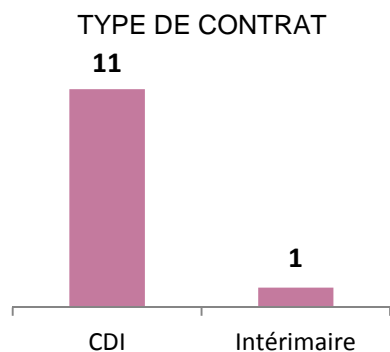

CARACTÉRISTIQUES DE L'EMPLOI AU 1^{ER} DÉCEMBRE 2014

(N = 12 – tous en Formation initiale)

TEMPS DE TRAVAIL

- Tous sont à temps complet

DOMAINE D'ACTIVITE DE L'EMPLOYEUR

Industries manufacturières, extractives et autres	10
<i>Réparation et maintenance navale</i>	1
<i>Construction aéronautique et spatiale</i>	1
<i>Construction de navires et de structures flottantes</i>	1
<i>Fabrication de machines et d'équipements de bureau</i>	1
<i>Fabrication de matériel de lavage et de manutention</i>	1
<i>Fabrication d'instrumentation scientifique et technique</i>	1
<i>Mécanique industrielle</i>	1
<i>Fabrication et rechapage de pneumatiques</i>	1
<i>Fabrication de lait liquide et de produits frais</i>	1
<i>Transformation et conservation de la viande de boucherie</i>	1
Activités spécialisées, scientifiques et techniques	2
<i>Ingénierie, études techniques</i>	2