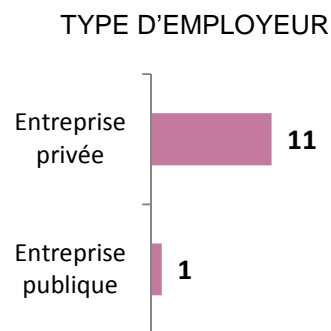

CARACTÉRISTIQUES DE L'EMPLOI AU 1^{ER} DÉCEMBRE 2014

(N = 12 – tous en Formation initiale)

TEMPS DE TRAVAIL

- Tous sont à temps complet

DOMAINE D'ACTIVITE DE L'EMPLOYEUR

Industries manufacturières, extractives et autres	10
<i>Réparation et maintenance navale</i>	1
<i>Construction aéronautique et spatiale</i>	1
<i>Construction de navires et de structures flottantes</i>	1
<i>Fabrication de machines et d'équipements de bureau</i>	1
<i>Fabrication de matériel de lavage et de manutention</i>	1
<i>Fabrication d'instrumentation scientifique et technique</i>	1
<i>Mécanique industrielle</i>	1
<i>Fabrication et rechapage de pneumatiques</i>	1
<i>Fabrication de lait liquide et de produits frais</i>	1
<i>Transformation et conservation de la viande de boucherie</i>	1
Activités spécialisées, scientifiques et techniques	2
<i>Ingénierie, études techniques</i>	2