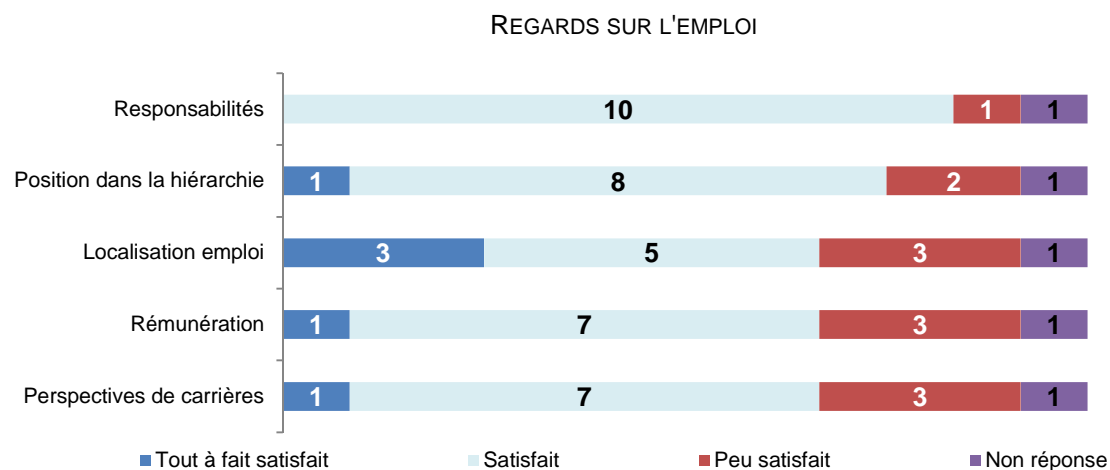

Quelques emplois

- Technicien support automatisme
- Dessinateur projeteur intégrateur
- Préparateur mécanique en usinage
- Technicien méthode industriel
- Technicien en bureau d'études mécaniques
- Technicien R&D
- Deviseur / assistant technique

Revenu net mensuel*

Minimum	1380 €
Moyen	1595 €
Maximum	2100 €
Médian	1520.5 €

*hors primes et 13^{ème} mois.

Évaluation de l'emploi actuel - N = 12

Pour 10 répondants en emploi sur 12, l'emploi occupé au moment de l'enquête est aussi leur **premier emploi**.