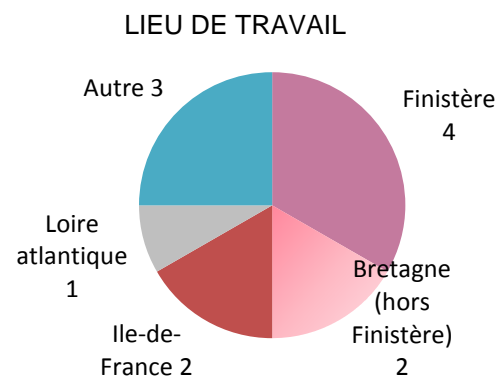

CARACTÉRISTIQUES DE L'EMPLOI AU 1^{ER} DÉCEMBRE 2014

(N = 12 – tous en Formation initiale)

TEMPS DE TRAVAIL

- Tous sont à temps complet

DOMAINE D'ACTIVITE DE L'EMPLOYEUR

Industries manufacturières, extractives et autres	10
<i>Réparation et maintenance navale</i>	1
<i>Construction aéronautique et spatiale</i>	1
<i>Construction de navires et de structures flottantes</i>	1
<i>Fabrication de machines et d'équipements de bureau</i>	1
<i>Fabrication de matériel de lavage et de manutention</i>	1
<i>Fabrication d'instrumentation scientifique et technique</i>	1
<i>Mécanique industrielle</i>	1
<i>Fabrication et rechapage de pneumatiques</i>	1
<i>Fabrication de lait liquide et de produits frais</i>	1
<i>Transformation et conservation de la viande de boucherie</i>	1
Activités spécialisées, scientifiques et techniques	2
<i>Ingénierie, études techniques</i>	2