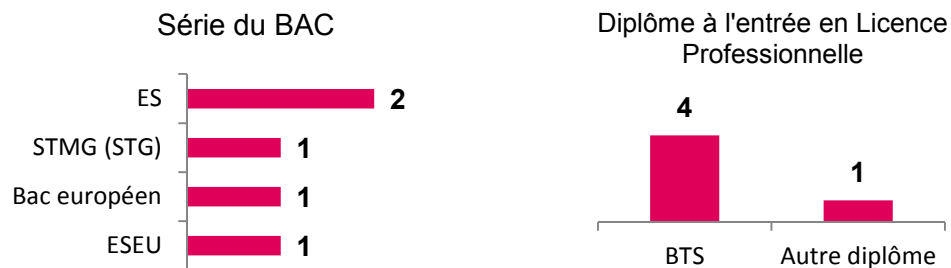

Nombre de diplômés : 7
 Nombre de répondants : 5
 Taux de réponse : 71,4 %
 Formation initiale (FI) : 2
 Formation par alternance : 2
 Formation continue/ Reprise d'études : 1

Caractéristiques de la population répondante - N = 5

ESEU : examen spécial d'entrée à l'université.

3 femmes et 2 hommes – tous de nationalité française.

Âge médian à l'obtention de la Licence Professionnelle : **22 ans** / moyen : 29 ans.

L'emploi après la Licence Professionnelle - N = 5

Après la Licence Professionnelle, tous les répondants ont occupé au moins 1 emploi.
 La durée médiane en emploi est de 23 mois / durée moyenne : 23,6 mois

Situations après la licence professionnelle - N = 5