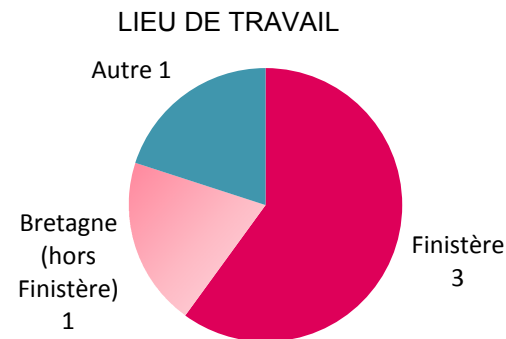

ESEU : examen spécial d'entrée à l'université.

3 femmes et 2 hommes – tous de nationalité française.

Âge médian à l'obtention de la Licence Professionnelle : **22 ans** / moyen : 29 ans.

L'emploi après la Licence Professionnelle - N = 5

Après la Licence Professionnelle, tous les répondants ont occupé au moins 1 emploi.
 La durée médiane en emploi est de 23 mois / durée moyenne : 23,6 mois

Situations après la licence professionnelle - N = 5

Situations au 01/12/2014 - N= 5	Emploi
Avec poursuite d'études après la Lpro	-
Sans poursuite d'études après la Lpro	5

CARACTÉRISTIQUES DE L'EMPLOI AU 1^{ER} DÉCEMBRE 2014

(N = 5 dont 3 FC)

TEMPS DE TRAVAIL