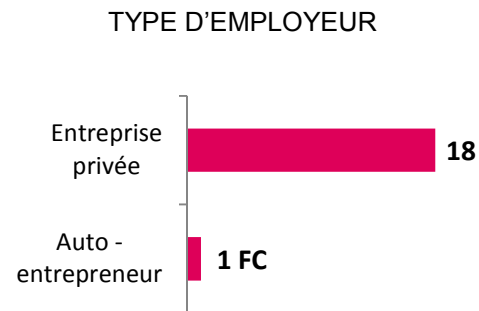

ESEU : examen spécial d'entrée à l'université.

3 femmes et 2 hommes – tous de nationalité française.

Âge médian à l'obtention de la Licence Professionnelle : **22 ans** / moyen : 29 ans.

L'emploi après la Licence Professionnelle - N = 5

Après la Licence Professionnelle, tous les répondants ont occupé au moins 1 emploi.
 La durée médiane en emploi est de 23 mois / durée moyenne : 23,6 mois

Situations après la licence professionnelle - N = 5

Situations au 01/12/2014 - N= 5	Emploi
Avec poursuite d'études après la Lpro	-
Sans poursuite d'études après la Lpro	5

CARACTÉRISTIQUES DE L'EMPLOI AU 1^{ER} DÉCEMBRE 2014

(N = 5 dont 3 FC)

TEMPS DE TRAVAIL

- Tous les répondants travaillent à temps complet

DOMAINE D'ACTIVITE DE L'EMPLOYEUR

Commerce, transports, hébergement et restauration	4
<i>Commerces divers, de gros et de détail</i>	4
Industries (manufacturières, extractives et autres)	1
<i>Traitement et revêtement des métaux</i>	1