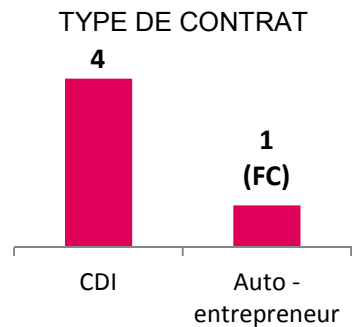

ESEU : examen spécial d'entrée à l'université.

3 femmes et 2 hommes – tous de nationalité française.

Âge médian à l'obtention de la Licence Professionnelle : **22 ans** / moyen : 29 ans.

L'emploi après la Licence Professionnelle - N = 5

Après la Licence Professionnelle, tous les répondants ont occupé au moins 1 emploi.
 La durée médiane en emploi est de 23 mois / durée moyenne : 23,6 mois

Situations après la licence professionnelle - N = 5

Situations au 01/12/2014 - N= 5	Emploi
Avec poursuite d'études après la Lpro	-
Sans poursuite d'études après la Lpro	5

CARACTÉRISTIQUES DE L'EMPLOI AU 1^{ER} DÉCEMBRE 2014

(N = 5 dont 3 FC)

TEMPS DE TRAVAIL