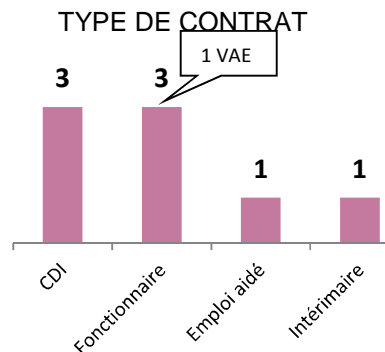

CARACTÉRISTIQUES DE L'EMPLOI AU 1ER DÉCEMBRE 2014

(N = 8 – dont 1 VAE)