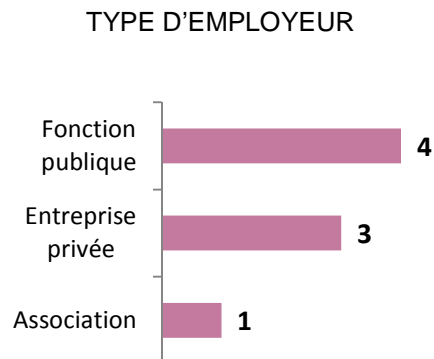

CARACTÉRISTIQUES DE L'EMPLOI AU 1ER DÉCEMBRE 2014

(N = 8 – dont 1 VAE)