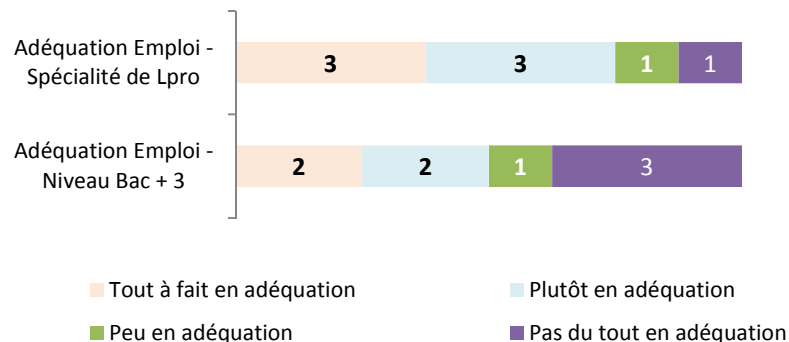

STATUT DE L'EMPLOI

Quelques emplois

Jardinier paysagiste
 Agent technique des espaces verts
 Responsable d'un service espaces verts et environnement (VAE)
 Ouvrier forestier polyvalent

Revenu net mensuel*	
Minimum	1182 €
Moyen	1442 €
Maximum	1853 €
Médian	1335 €

*Formation initiale à temps plein, hors primes et 1^{er} mois

PRINCIPAUX MODES D'OBTENTION DE L'EMPLOI

Évaluation de l'emploi actuel - N = 8

Pour 5 répondants en emploi sur 8, l'emploi occupé au moment de l'enquête est aussi leur **premier emploi**.

ADÉQUATION EMPLOI - FORMATION

REGARDS SUR L'EMPLOI

Poursuite d'études après la licence professionnelle - N = 0

Aucune poursuite d'études indiquée par les répondants pour la Licence Professionnelle *Coordonnateur de projet : patrimoine naturel et paysages littoraux*.