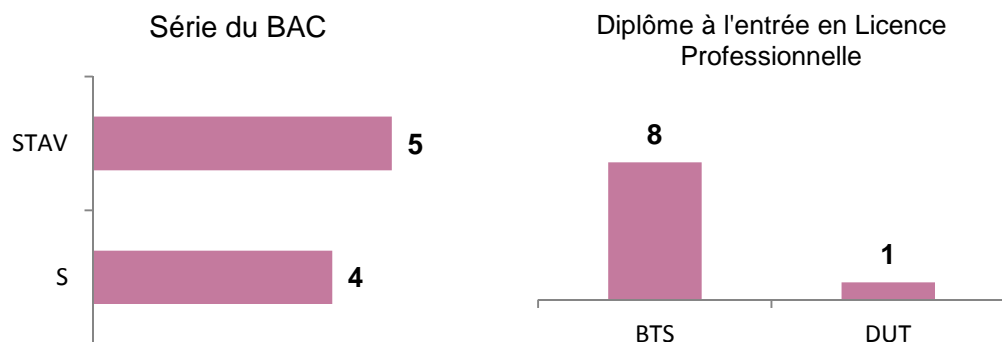

Nombre de diplômés : 13
 Nombre de répondants : 9
 Taux de réponse : 69,2 %
 Formation initiale (FI) : 8
 VAE (*Validation des Acquis de l'Expérience*) : 1

Caractéristiques de la population répondante - N = 9

2 femmes et 7 hommes – tous de nationalité française
 Âge médian à l'obtention de la Licence Professionnelle : **22 ans** / moyen : 24 ans.

L'emploi après la Licence Professionnelle - N = 9

Après la Licence Professionnelle, tous les répondants ont occupé au moins 1 emploi.
 La durée médiane en emploi est de 23 mois / durée moyenne : 23 mois.