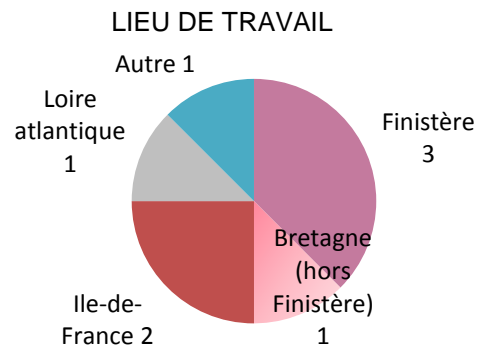

CARACTÉRISTIQUES DE L'EMPLOI AU 1ER DÉCEMBRE 2014

(N = 8 – dont 1 VAE)