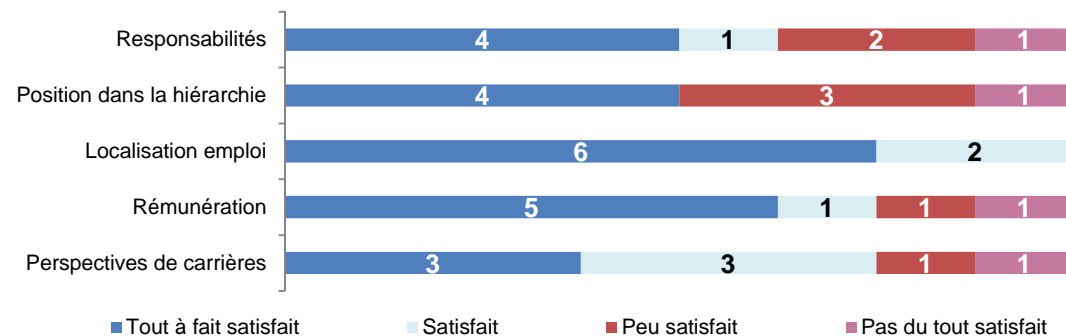

STATUT DE L'EMPLOI

Quelques emplois

Jardinier paysagiste
 Agent technique des espaces verts
 Responsable d'un service espaces verts et environnement (VAE)
 Ouvrier forestier polyvalent

Revenu net mensuel*	
Minimum	1182 €
Moyen	1442 €
Maximum	1853 €
Médian	1335 €

*Formation initiale à temps plein, hors primes et 1^{er} mois

PRINCIPAUX MODES D'OBTENTION DE L'EMPLOI

Évaluation de l'emploi actuel - N = 8

Pour 5 répondants en emploi sur 8, l'emploi occupé au moment de l'enquête est aussi leur **premier emploi**.

ADÉQUATION EMPLOI - FORMATION

REGARDS SUR L'EMPLOI

Poursuite d'études après la licence professionnelle - N = 0

Aucune poursuite d'études indiquée par les répondants pour la Licence Professionnelle *Coordonnateur de projet : patrimoine naturel et paysages littoraux*.